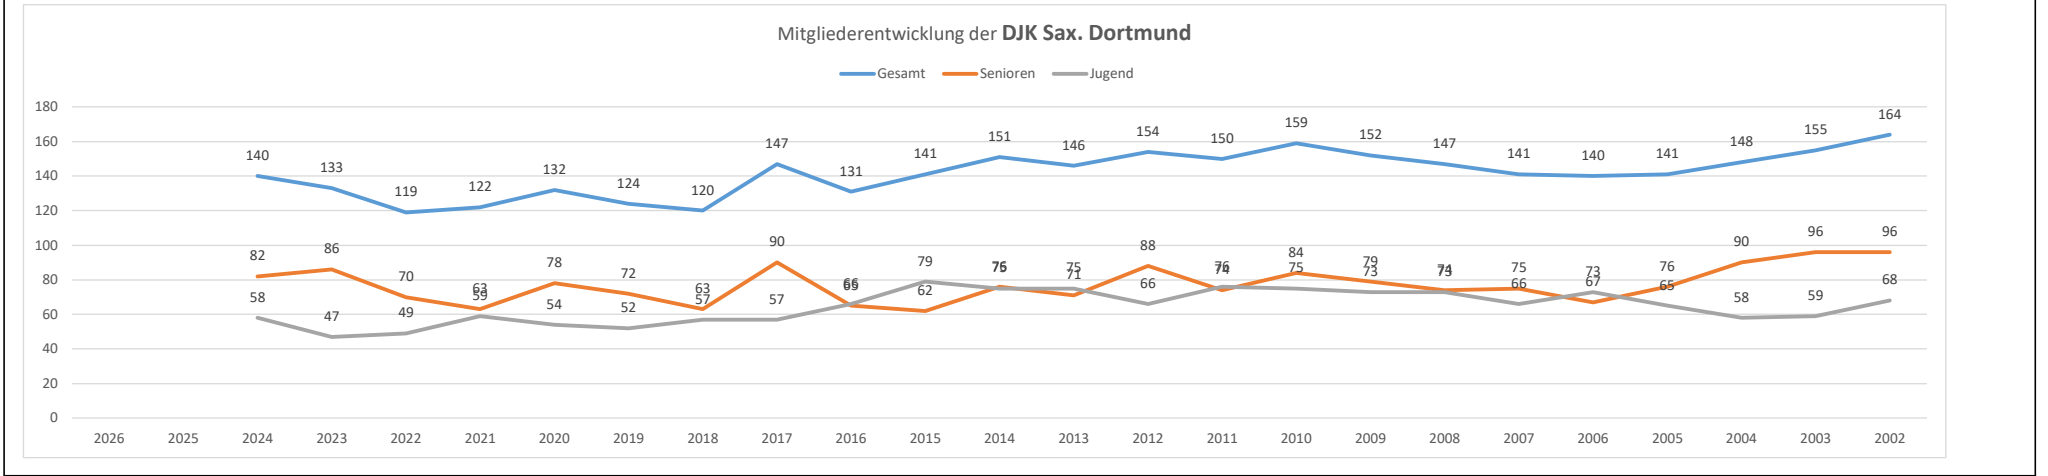

Statistik der Fachschaft Badminton Dortmund - FaBaDo

Vereins- und Mitgliederentwicklung Dortmunder Badmintonvereine

Stand: tk - 3.6.24

[1.BC](#) [FS98](#) [DJK](#) [USB](#) [TBM](#) [BCO](#) [HaD](#) [TuS](#) [DTG](#) [TSC](#) [RBG](#) [FDo](#) [HoS](#) [HuR](#) [WeS](#)

FaBaDo-Mitglied	>>	2026	2025	2024	2023	2022	2021	2020	2019	2018	2017	2016	2015	2014	2013	2012	2011	2010	2009	2008	2007	2006	2005	2004	2003	2002	2001	2000	1999	1998	1997	1996	1995	1994	
DJK Sax. Dortmund BLV-Nr. 10129 05.1961	Gesamt			140	133	119	122	132	124	120	147	131	141	151	146	154	150	159	152	147	141	140	141	148	155	164									
	Senioren			82	86	70	63	78	72	63	90	65	62	76	71	88	74	84	79	74	75	67	76	90	96	96									
	Jugend			58	47	49	59	54	52	57	57	66	79	75	75	66	76	75	73	73	66	73	65	58	59	68									
Mannschaften im Spielbetrieb des BLV	Gesamt			5,5	5	6	4	6	5	6	7	7	7	7	8	8	8	9	10	9	11	6	6	6	7	8	6	6	6	7	7	7	7	4	
	Senioren			4,5	4	3	3	4	4	4	5	5	4	4	4	4	4	5	6	5	5	4	3	3	4	4	4	4	4	5	5	5	4	4	
	Jugend			1	1	3	1	2	1	2	2	2	3	3	4	4	4	4	4	4	6	2	3	3	3	4	2	2	2	2	2	2	3