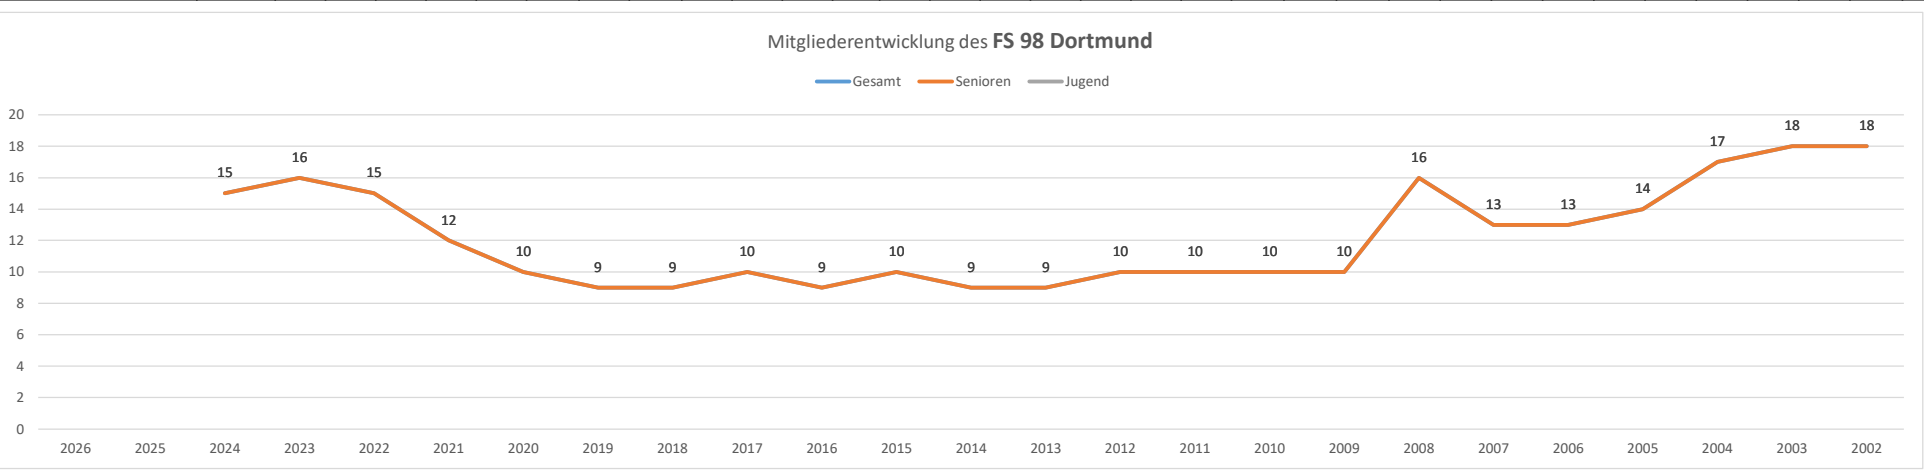

Statistik der Fachschaft Badminton Dortmund - FaBaDo

Vereins- und Mitgliederentwicklung Dortmunder Badmintonvereine

Stand: tk - 3.6.24

[1.BC](#) [FS98](#) [DJK](#) [USB](#) [TBM](#) [BCO](#) [HaD](#) [TuS](#) [DTG](#) [TSC](#) [RBG](#) [FDo](#) [HoS](#) [HuR](#) [WeS](#)

FaBaDo-Mitglied	>>	2026	2025	2024	2023	2022	2021	2020	2019	2018	2017	2016	2015	2014	2013	2012	2011	2010	2009	2008	2007	2006	2005	2004	2003	2002	2001	2000	1999	1998	1997	1996	1995	1994
1.BC Dortmund BLV-Nr. 10040 08.1956	Gesamt			151	142	154	158	170	167	163	176	145	115	97	90	88	90	87	94	99	100	90	96	87	98	89								
	Senioren			121	104	118	120	130	126	123	136	116	89	75	68	53	61	57	59	61	62	59	64	58	61	67								
	Jugend			30	38	36	38	40	41	40	40	29	26	22	22	25	29	30	35	38	38	31	32	29	37	22								
Mannschaften im Spielbetrieb des BLV	Gesamt			4	4	5	7	7	7	7	5	4	4	3	4	4	4	4	3	2	3	3	4	4	4	3	3	3	5	5	5	4	7	4
	Senioren			4	4	4	6	6	6	5	4	4	4	3	3	3	3	3	3	2	2	2	3	3	3	2	3	3	5	4	4	3	5	4
	Jugend						1	1	1	2	2	1			1	1	1	1	1	1	1	1	1	1	1	1	1	1	1	1	1	1	2	2

FaBaDo-Mitglied	>>	2026	2025	2024	2023	2022	2021	2020	2019	2018	2017	2016	2015	2014	2013	2012	2011	2010	2009	2008	2007	2006	2005	2004	2003	2002	2001	2000	1999	1998	1997	1996	1995	1994	
FS 98 Dortmund BLV-Nr. 10109 06.1959	Gesamt			15	16	15	12	10	9	9	10	9	10	9	9	10	10	10	10	10	16	13	13	14	17	18	18								
	Senioren			15	16	15	12	10	9	9	10	9	10	9	9	10	10	10	10	10	16	13	13	14	17	18	18								
	Jugend																																		
Mannschaften im Spielbetrieb des BLV	Gesamt																										1	1	1	2	2	1	2	3	3
	Senioren																										1	1	1	2	2	1	2	3	3
	Jugend																																		