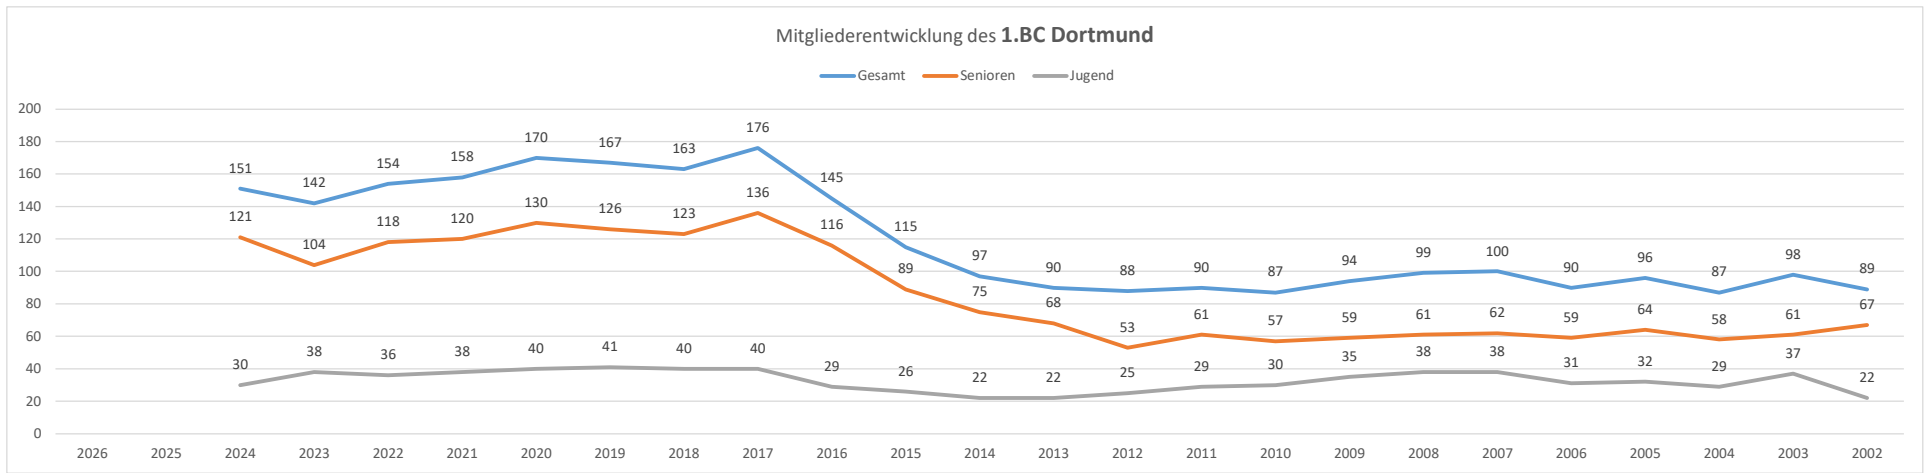

Statistik der Fachschaft Badminton Dortmund - FaBaDo

Vereins- und Mitgliederentwicklung Dortmunder Badmintonvereine

Stand: tk - 3.6.24

[1.BC](#) [FS98](#) [DJK](#) [USB](#) [TBM](#) [BCO](#) [HaD](#) [TuS](#) [DTG](#) [TSC](#) [RBG](#) [FDo](#) [HoS](#) [HuR](#) [WeS](#)

FaBaDo-Mitglied	>>	2026	2025	2024	2023	2022	2021	2020	2019	2018	2017	2016	2015	2014	2013	2012	2011	2010	2009	2008	2007	2006	2005	2004	2003	2002	2001	2000	1999	1998	1997	1996	1995	1994
1.BC Dortmund BLV-Nr. 10040 08.1956	Gesamt			151	142	154	158	170	167	163	176	145	115	97	90	88	90	87	94	99	100	90	96	87	98	89								
	Senioren			121	104	118	120	130	126	123	136	116	89	75	68	53	61	57	59	61	62	59	64	58	61	67								
	Jugend			30	38	36	38	40	41	40	40	29	26	22	22	25	29	30	35	38	38	31	32	29	37	22								
Mannschaften im Spielbetrieb des BLV	Gesamt			4	4	5	7	7	7	7	5	4	4	3	4	4	4	4	3	2	3	3	4	4	4	3	3	3	5	5	5	4	7	4
	Senioren			4	4	4	6	6	6	5	4	4	4	3	3	3	3	3	3	2	2	2	3	3	3	2	3	3	5	4	4	3	5	4
	Jugend						1	1	1	2	2	1			1	1	1	1	1	1	1	1	1	1	1	1	1	1	1	1	1	1	2	2

FaBaDo-Mitglied	>>	2026	2025	2024	2023	2022	2021	2020	2019	2018	2017	2016	2015	2014	2013	2012	2011	2010	2009	2008	2007	2006	2005	2004	2003	2002	2001	2000	1999	1998	1997	1996	1995	1994	
FS 98 Dortmund BLV-Nr. 10109 06.1959	Gesamt			15	16	15	12	10	9	9	10	9	10	9	9	10	10	10	10	10	16	13	13	14	17	18	18								
	Senioren			15	16	15	12	10	9	9	10	9	10	9	9	10	10	10	10	10	16	13	13	14	17	18	18								
	Jugend																																		
Mannschaften im Spielbetrieb des BLV	Gesamt																										1	1	1	2	2	1	2	3	3
	Senioren																										1	1	1	2	2	1	2	3	3
	Jugend																																		