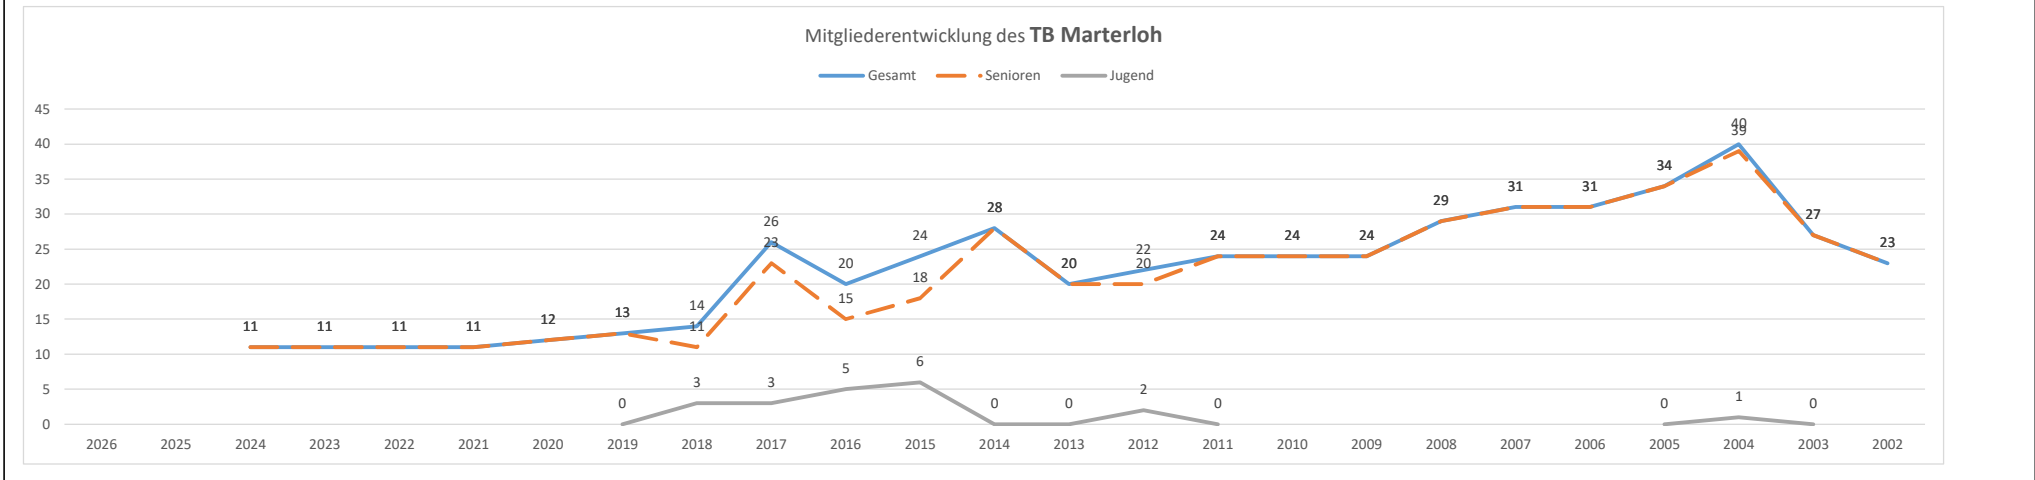

Statistik der Fachschaft Badminton Dortmund - FaBaDo

Vereins- und Mitgliederentwicklung Dortmunder Badmintonvereine

Stand: tk - 3.6.24

[1.BC](#) [FS98](#) [DJK](#) [USB](#) [TBM](#) [BCO](#) [HaD](#) [TuS](#) [DTG](#) [TSC](#) [RBG](#) [FDo](#) [HoS](#) [HuR](#) [WeS](#)

FaBaDo-Mitglied >>		2026	2025	2024	2023	2022	2021	2020	2019	2018	2017	2016	2015	2014	2013	2012	2011	2010	2009	2008	2007	2006	2005	2004	2003	2002	2001	2000	1999	1998	1997	1996	1995	1994
TB Marterloh BLV-Nr. 10218 06.1972	Gesamt			11	11	11	11	12	13	14	26	20	24	28	20	22	24	24	24	29	31	31	34	40	27	23								
	Senioren			11	11	11	11	12	13	11	23	15	18	28	20	20	24	24	24	29	31	31	34	39	27	23								
	Jugend								0	3	3	5	6	0	0	2	0						0	1	0									
Mannschaften im Spielbetrieb des BLV	Gesamt															1	1			1	1	1	1	1	1	2	2	2	2	2	2	1	2	
	Senioren															1	1			1	1	1	1	1	1	2	2	2	2	2	2	1	2	
	Jugend																																	

keine Mitgliedschaft >>		2026	2025	2024	2023	2022	2021	2020	2019	2018	2017	2016	2015	2014	2013	2012	2011	2010	2009	2008	2007	2006	2005	2004	2003	2002	2001	2000	1999	1998	1997	
BC Omega Dortmund BLV-Nr. 10450 04.1984	Gesamt			18	15	15	15	11	11	10	12	9	9	7	10	9	0	7	11	10	10	14	17	15	18	16						
	Senioren			18	15	15	15	11	11	10	12	9	9	7	10	9	0	7	11	10	10	14	17	15	18	16						
	Jugend