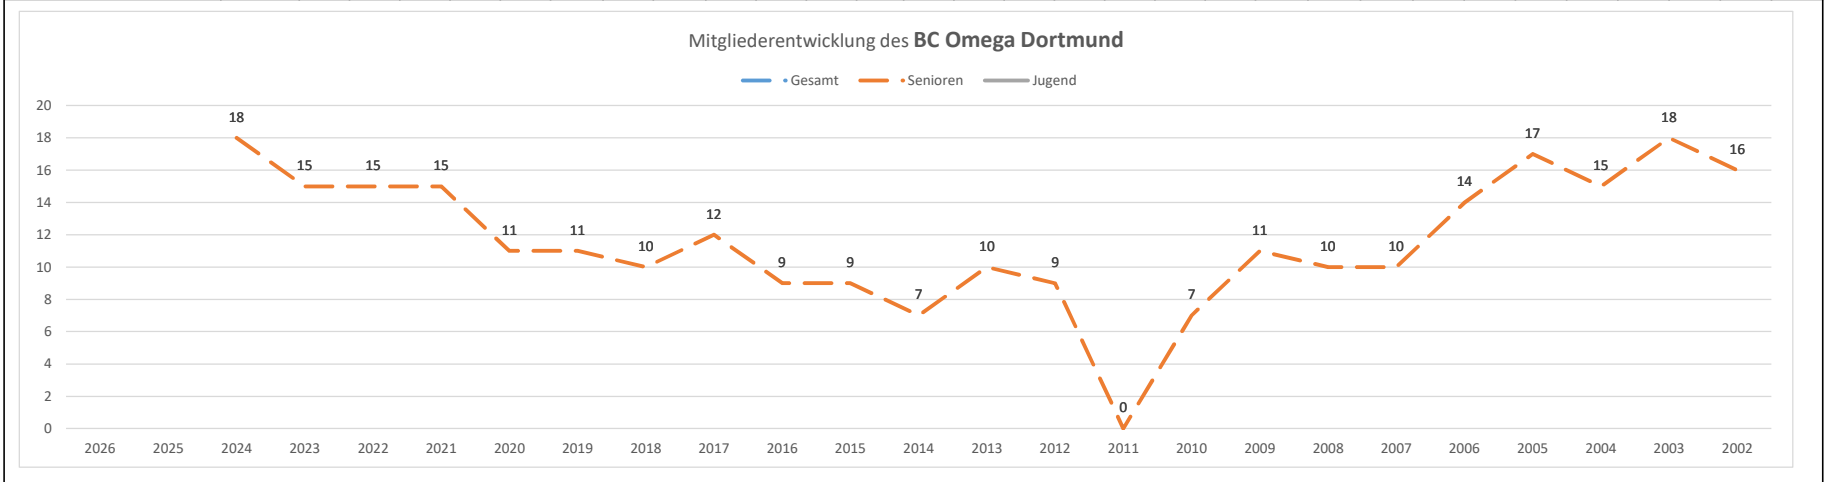

FaBaDo-Mitglied >>		2026	2025	2024	2023	2022	2021	2020	2019	2018	2017	2016	2015	2014	2013	2012	2011	2010	2009	2008	2007	2006	2005	2004	2003	2002	2001	2000	1999	1998	1997	1996	1995	1994
DJK Hansa Dortmund BLV-Nr. 10544	Gesamt			13	14	14	16	14	16	19	20	19	20	26	25	21	13	12	10	10	13	23	28	27	27	14								
	Senioren			13	14	14	16	14	16	19	15	19	20	26	25	21	13	12	10	10	12	23	28	27	27	14