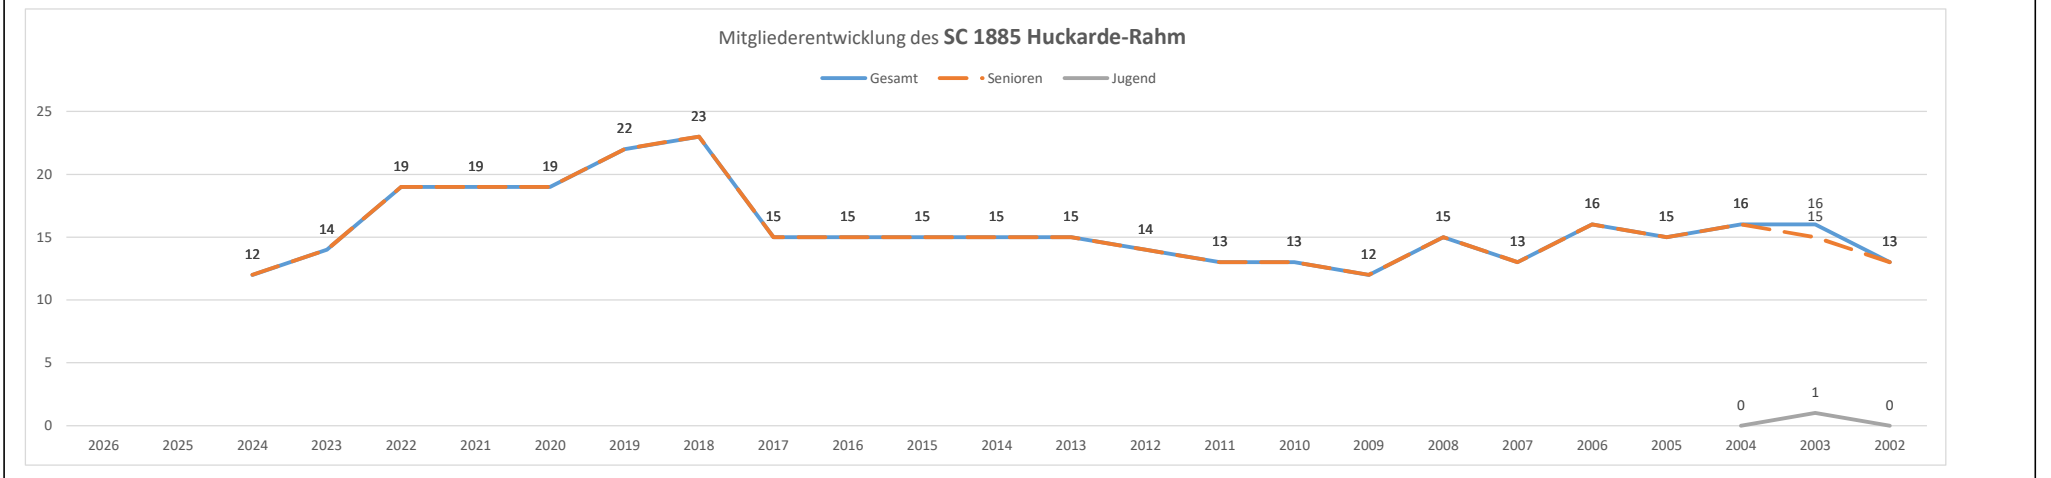

FaBaDo-Mitglied >>		2026	2025	2024	2023	2022	2021	2020	2019	2018	2017	2016	2015	2014	2013	2012	2011	2010	2009	2008	2007	2006	2005	2004	2003	2002	2001	2000	1999	1998	1997	1996	1995	1994
DJK Hansa Dortmund BLV-Nr. 10544	Gesamt			13	14	14	16	14	16	19	20	19	20	26	25	21	13	12	10	10	13	23	28	27	27	14								
	Senioren			13	14	14	16	14	16	19	15	19	20	26	25	21	13	12	10	10	12	23	28	27	27	14								

Statistik der Fachschaft Badminton Dortmund - FaBaDo

Vereins- und Mitgliederentwicklung Dortmunder Badmintonvereine

Stand: tk - 3.6.24

[1.BC](#) [FS98](#) [DJK](#) [USB](#) [TBM](#) [BCO](#) [HaD](#) [TuS](#) [DTG](#) [TSC](#) [RBG](#) [FDo](#) [HoS](#) [HuR](#) [WeS](#)

2026	2025	2024	2023	2022	2021	2020	2019	2018	2017	2016	2015	2014	2013	2012	2011	2010	2009	2008	2007	2006	2005	2004	2003	2002	1994
------	------	------	------	------	------	------	------	------	------	------	------	------	------	------	------	------	------	------	------	------	------	------	------	------	------

keine Mitgliedschaft >>		2026	2025	2024	2023	2022	2021	2020	2019	2018	2017	2016	2015	2014	2013	2012	2011	2010	2009	2008	2007	2006	2005	2004	2003	2002	2001	2000	1999	1998	1997	1996	1995	1994
SC 1885 Huckarde-Rahm BLV-Nr. 10868 04.1998	Gesamt			12	14	19	19	19	22	23	15	15	15	15	15	14	13	13	12	15	13	16	15	16	16	13								
	Senioren			12	14	19	19	19	22	23	15	15	15	15	15	14	13	13	12	15	13	16	15	16	15	13								
	Jugend																						0	1	0									
Mannschaften im Spielbetrieb des BLV	Gesamt							1	1	1	1	1	1	1	1	1	1	1	1	1	1	1	1	1	1	1	1	1	1	1	1	1	1	
	Senioren							1	1	1	1	1	1	1	1	1	1	1	1	1	1	1	1	1	1	1	1	1	1	1	1	1	1	
	Jugend																																	