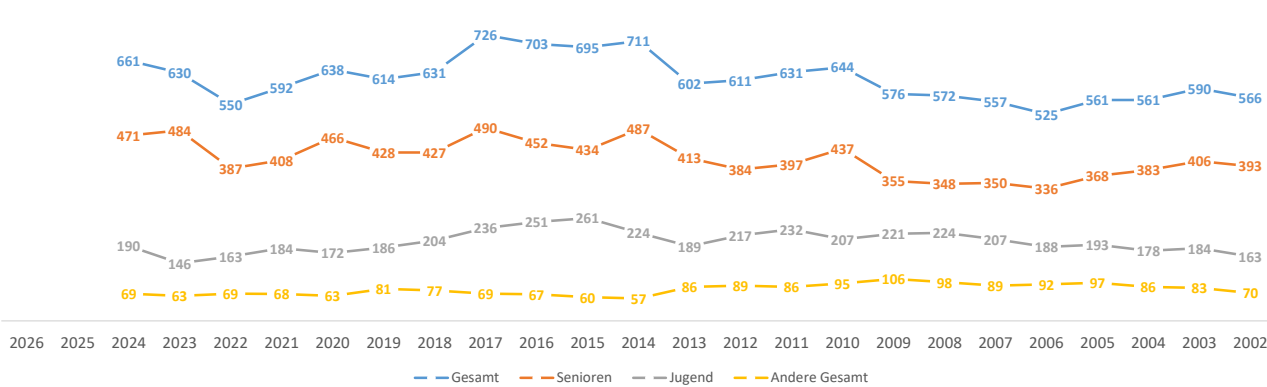

Statistik der Fachschaft Badminton Dortmund - FaBaDo

Vereins- und Mitgliederentwicklung Dortmunder Badmintonvereine

Stand: tk - 3.6.24

[1.BC](#) [FS98](#) [DJK](#) [USB](#) [TBM](#) [BCO](#) [HaD](#) [TuS](#) [DTG](#) [TSC](#) [RBG](#) [FDo](#) [HoS](#) [HuR](#) [WeS](#)

Fachschaft Badminton Dortmund	2026	2025	2024	2023	2022	2021	2020	2019	2018	2017	2016	2015	2014	2013	2012	2011	2010	2009	2008	2007	2006	2005	2004	2003	2002	2001	2000	1999	1998	1997	1996	1995	1994
Gesamt			661	630	550	592	638	614	631	726	703	695	711	602	611	631	644	576	572	557	525	561	561	590	566								
Senioren			471	484	387	408	466	428	427	490	452	434	487	413	384	397	437	355	348	350	336	368	383	406	393								
Jugend			190	146	163	184	172	186	204	236	251	261	224	189	217	232	207	221	224	207	188	193	178	184	163								
Mannschaften im Spielbetrieb des BLV			21	18	19	19	23	22	24	24	27	25	24	25	26	26	26	27	24	28	24	25	27	25	29	25	23	25	32	33	34	40	31
Senioren			17	14	12	14	16	16	18	19	19	18	16	16	17	17	18	18	15	17	17	17	17	19	21	20	23	28	29	29	34	31	
Jugend			4	4	7	5	7	6	6	5	8	7	8	9	9	9	8	9	9	11	7	8	10	8	10	4	3	2	4	4	5	6	0

MITGLIEDERENTWICKLUNG DER FABADO