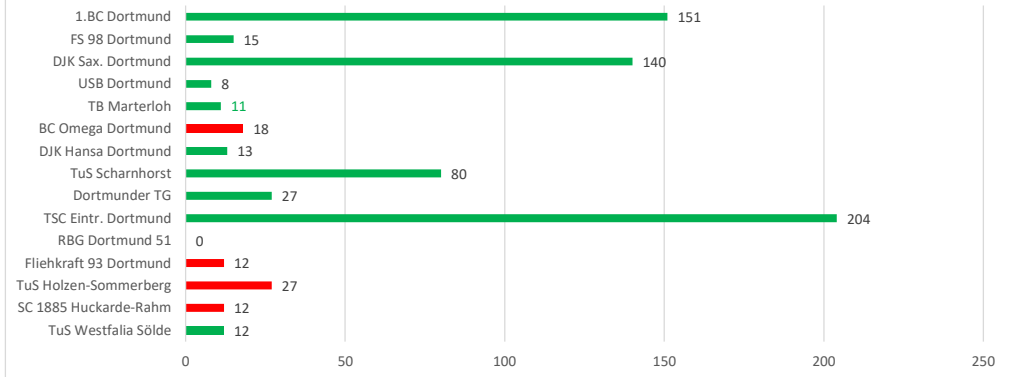

Statistik der Fachschaft Badminton Dortmund - FaBaDo

Vereins- und Mitgliederentwicklung Dortmunder Badmintonvereine

Stand: tk - 3.6.24

[1.BC](#) [FS98](#) [DJK](#) [USB](#) [TBM](#) [BCO](#) [HaD](#) [TuS](#) [DTG](#) [TSC](#) [RBG](#) [FDo](#) [HoS](#) [HuR](#) [WeS](#)

Fachschaft Badminton Dortmund	2026	2025	2024	2023	2022	2021	2020	2019	2018	2017	2016	2015	2014	2013	2012	2011	2010	2009	2008	2007	2006	2005	2004	2003	2002	2001	2000	1999	1998	1997	1996	1995	1994
Gesamt			661	630	550	592	638	614	631	726	703	695	711	602	611	631	644	576	572	557	525	561	561	590	566								
Senioren			471	484	387	408	466	428	427	490	452	434	487	413	384	397	437	355	348	350	336	368	383	406	393								
Jugend			190	146	163	184	172	186	204	236	251	261	224	189	217	232	207	221	224	207	188	193	178	184	163								
Mannschaften im Spielbetrieb des BLV			21	18	19	19	23	22	24	24	27	25	24	25	26	26	26	27	24	28	24	25	27	25	29	25	23	25	32	33	34	40	31
Senioren			17	14	12	14	16	16	18	19	19	18	16	16	17	17	18	18	15	17	17	17	17	19	21	20	23	28	29	29	34	31	
Jugend			4	4	7	5	7	6	6	5	8	7	8	9	9	9	8	9	9	11	7	8	10	8	10	4	3	2	4	4	5	6	0

MITGLIEDERENTWICKLUNG DER FABADO

2024 - MITGLIEDERVERTEILUNG FABADO

2024 - VERTEILUNG AUF VEREINE

MANNSCHAFTMELDUNGEN FABADO