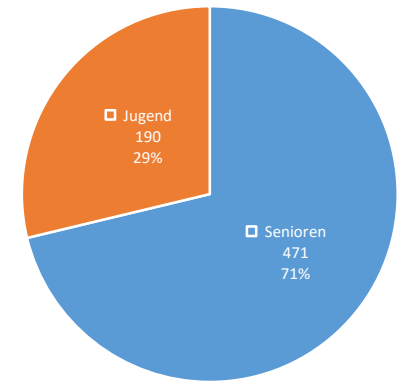

2024 - MITGLIEDERVERTEILUNG FABADO